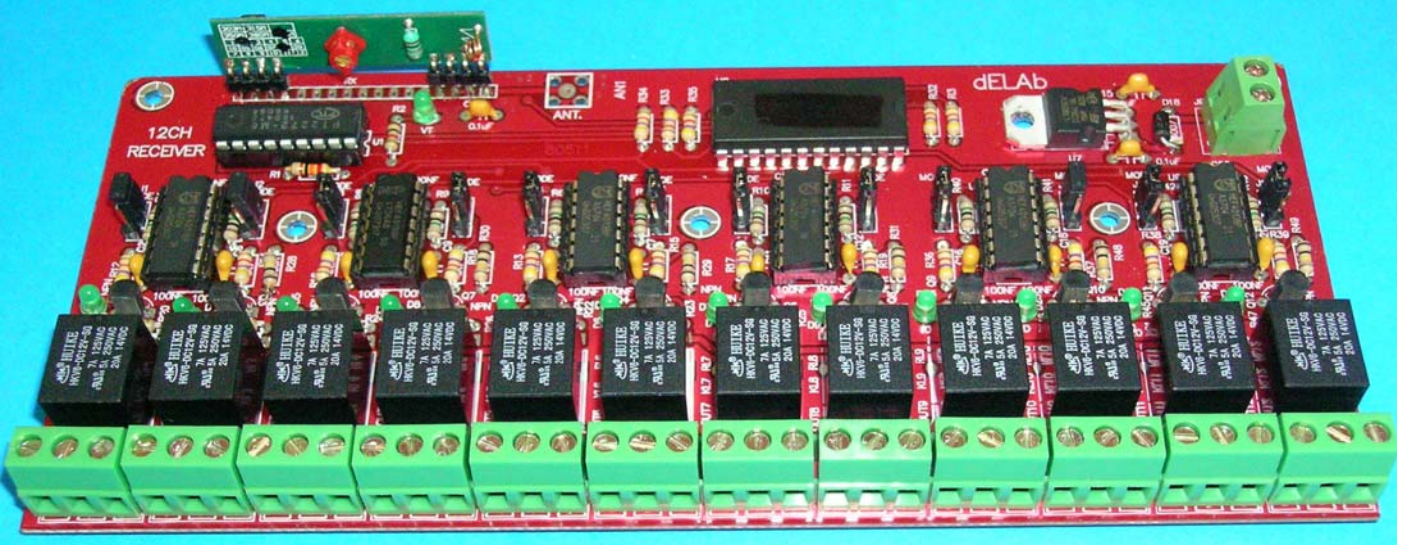

12 KANAL RADYO KONTROL

Hızlı anahtarlama tekniği ile çalışabilen, yüksek performanslı 12 kanal Radyo kontrol seti. UHF 433.9 MHz. Her tür uzaktan erişimler için.

Uygulama alanları:
Her tür açma kapama (on-off key)
Garaj ve giriş kapıları
Endüstriyel ekipmanlar
Marin ekipmanlar
Robot kontrol
İkaz veya alarm sistemlerinin kontrolü
Ev-Ofis ve bahçe aydınlatma sistemleri kontrolü

Devrede Toplam 12 adet röle grubu bulunmaktadır. Bunlar sırasıyla veya ardışık olarak kullanılabilir. Tek seferde ilk basılı tutulan kanal aktif hale gelmektedir. Aynı anda birden fazla tuşa basıldığında, sadece ilk basılan kanal açık kalır.

Besleme gerilimi: 12-24 volt dc
Röle akımı : 10 Amper 12-24 volt
Klemens pozisyonu: 3 pin
PCB ölçüleri:
Etkin mesafe: 50-100 mt

Toggle veya momentary çalışabilme özelliği. Bu seçim devre üzerindeki jumper (atlama) portları ile yapılmaktadır. İsteğe göre kullanıcı tarafından seçilir.

Toggle: Buton tip çalışma şeklindedir. Verici butonuna basıldığı sürede ilgili kanal rölesi açık kalır.

Momentary: Geçici hafıza modu. Bu moda alındığında ilgili kanal tuşuna bir kez basıldığında alıcı devredeki röle açılır ve bekler. Tekrar basıldığında kapanır. Bu süre sadece tuşlara basılması ile değişir. Basılmadığı sürece beklemeye devam eder. Her kanal bu şekilde açıldığında beklemeye başlar. Kapatılması gerektiğinde tekrar aynı kanal tuşuna basmak yeterli olacaktır.